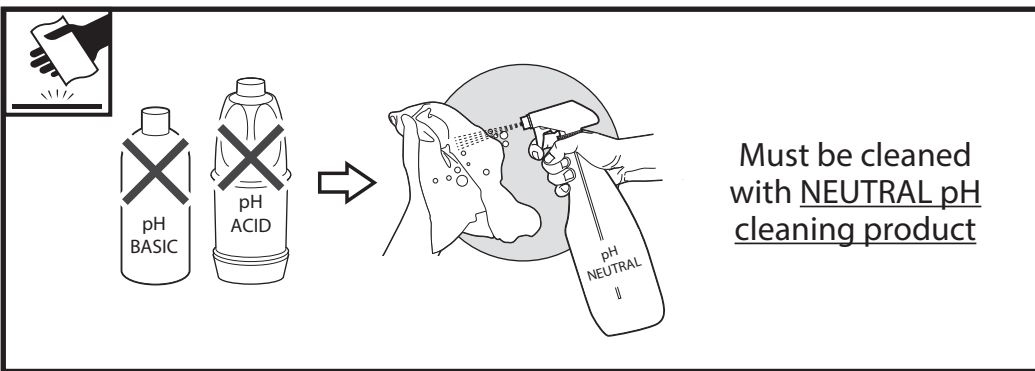

Roca

VICTORIA

	mm		
	X	Y	Z
812345...	500	700	19
812331...	600	700	19
812332...	700	700	19
812333...	800	700	19
812334...	900	700	19
812335...	1000	700	19
812336...	1190	700	19

DIN A4

Roca Sanitario, S.A.
 Avda. Diagonal, 513
 08029 Barcelona
 SPAIN
 www.roca.com