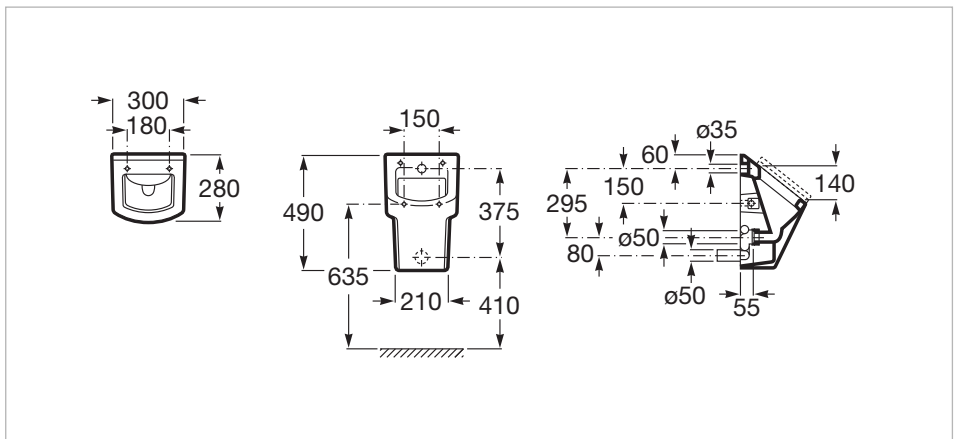

Techniniai brėžiniai

Sudėtingoms ir beveik neįmanomoms erdvėms puikiai tinkantis dizainas. Šio stiliaus gaminiai dera visur, todėl jais galima įveikti visus šiuolaikinio interjero keliamus iššūkius. Toks įspūdingas pritaikomumas yra tik teigiama savybė, neverčianti ieškoti kompromisų kuriant puikų dizainą.

Pasaulinės reikšmės apdovanojimų laimėtojas, pasaulinio garso reputaciją pelnęs pramoninių gaminių dizaineris iš Barselonos. Su „Roca“ dirbdamas jau daugiau nei 20 metų jis taiko dizaino kriterijus, kuriuos galima apibendrinti vienu sakiniu – tikslumas yra metodas.