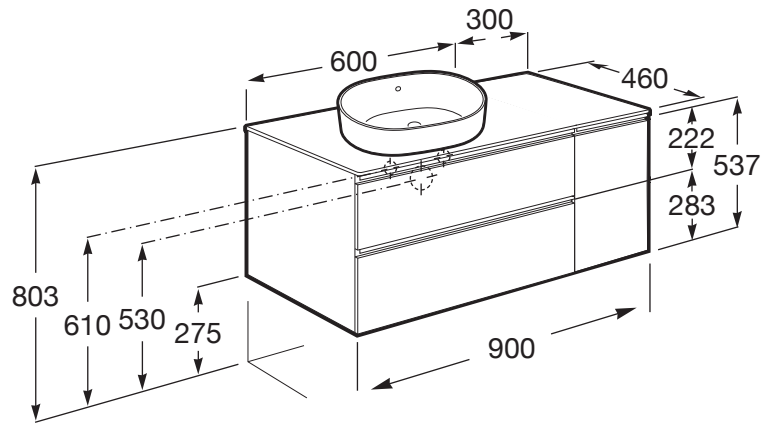

The Gap

Techniniai brėžiniai