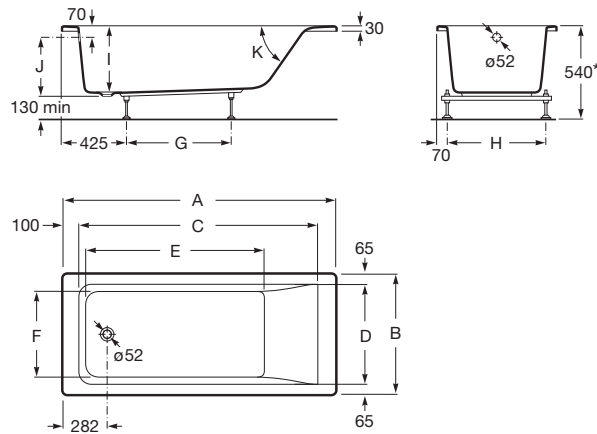

Stačiakampė akrilinė vonia

Forma: Stačiakampė
 Garso izoliacija
 Konstrukcija montavimui: Su kojelėmis
 Medžiaga: Akrilinis
 Montavimo tipas: Su priekiniu uždengimu,
 Įleidžiama
 Sifonu: Be
 Telpančių žmonių sk.: 1
 Vandens talpa (l): 181
 Vidaus ilgis (mm): 1010
 Vidaus plotis (mm): 570

Spalvos ir apdailos variantai

Kaip suformuoti pilną gaminio numerį
 Vietoj simbolių ".." įrašykite norimos spalvos/apdailos kodą iš žemiau pateikto sąrašo

Matmenys

Ilgis: 1600 mm.
 Plotis: 700 mm.
 Aukštis: 420 mm.

Techniniai brėžiniai

A	B	C	D	E	F	G	H	I	J	K	Capacity
1700	750	1418	620	1110	540	675	610	420	368	55°	215 litres
1600		1318		1010		575					197 litres
1700	700	1418	570	1110	490	675	560	400	348	62°	196 litres
1600		1318		1010		575					181 litres
1500		1218		910		525					161 litres
1400		1118		810		425					147 litres