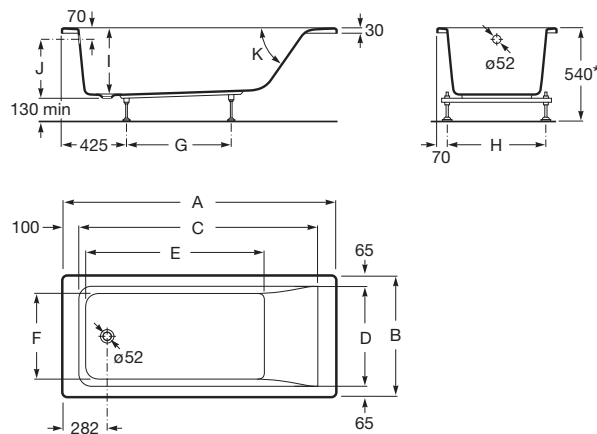

Stačiakampė akrilinė vonia

Forma: Stačiakampė
 Garso izoliacija
 Konstrukcija montavimui: Su kojelėmis
 Medžiaga: Akrilinis
 Montavimo tipas: Su priekiniu uždengimu,
 Įleidžiama
 Sifonu: Be
 Telpančių žmonių sk.: 1
 Vandens talpa (l): 197
 Vidaus ilgis (mm): 1010
 Vidaus plotis (mm): 620

Spalvos ir apdailos variantai

Kaip suformuoti pilną gaminio numerį
 Vietoj simbolių ".." įrašykite norimos spalvos/apdailos kodą iš žemiau pateikto sąrašo

Matmenys

Ilgis: 1600 mm.
 Plotis: 750 mm.
 Aukštis: 420 mm.

Techniniai brėžiniai

A	B	C	D	E	F	G	H	I	J	K	Capacity
1700	750	1418	620	1110	540	675	610	420	368	55°	215 litres
1600		1318		1010		575					197 litres
1700	700	1418	570	1110	490	675	560	400	348	62°	196 litres
1600		1318		1010		575					181 litres
1500		1218		910		525					161 litres
1400		1118		810		425					147 litres