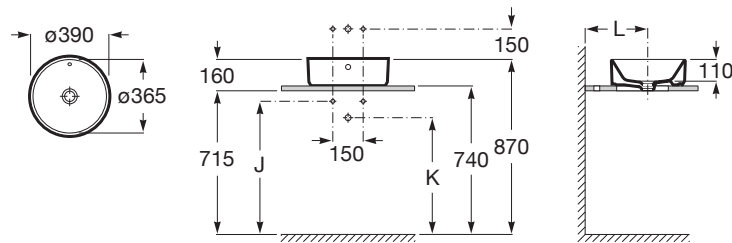

The Gap

Techniniai brėžiniai

Trap	K	J	Trap			
Totem	530	610	Totem	Minimal	Bottle	L
Minimal			•	•		300-340
Bottle	610	640	•	•	•	240-290