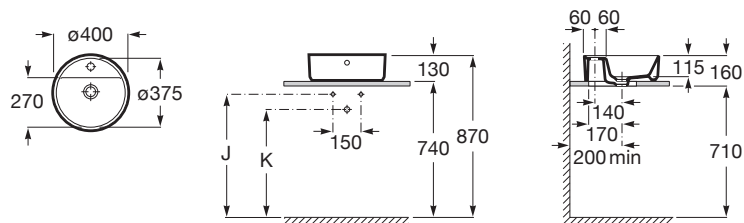

Dubens plotis (mm): 270

Forma: Apskrita

Integruota lentyna

Medžiaga: Kiniškas porcelianas

Montavimo rinkinys: Nėra

Montavimo tipas: Dubuo / ant stalviršio

Praustuvo talpa (l): 3,4

Weight (Kg): 10

Spalvos ir apdailos variantai

Kaip suformuoti pilną gaminio numerį
Vietoj simbolių ".." įrašykite norimos spalvos/apdailos kodą iš žemiau pateikto sąrašo

00 Balta

Matmenys

Ilgis: 400 mm.

Plotis: 400 mm.

Aukštis: 130 mm.

851504... Spintelė su dviem stalčiais praustuvui-dubeniui dešinėje pusėje

851505... Spintelė su dviem stalčiais praustuvui-dubeniui kairėje pusėje

851506... Spintelė su keturiais stalčiais dviems praustuvams-dubenims

A506403110 Praustuvo sifonas, 1 1/4" nuotako jungtis

505400900 Universalus nuspaudžiamas ("Click-clack" dugno vožtuvas. Chromuotas dangtelis Ø 40

The Gap

Techniniai brėžiniai

Trap	K	J
Totem		
Minimal	530	610
Bottle	610	640