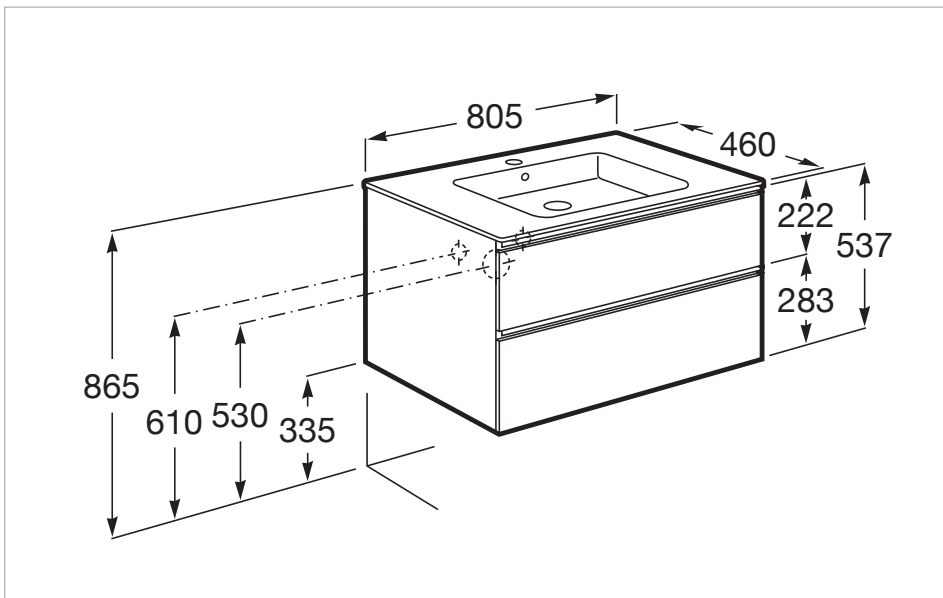

The Gap

Šioje kolekcijoje atsisakoma išgrynintų formų; jų vietą užima trapeciniai kontūrai, subtilūs išvirkšti kampai. Tai kolekcija, kurią lengva derinti nepriklausomai nuo vonios kambario stiliaus ar dydžio.

Praustuvo ir spintelės komplektas UNIK (dviejų stalčių spintelė ir praustuvas)

Basin Position: Centre

Maišytuvo montavimas: Ant praustuvo

Matmenys / praustuvas ir spintelė / aukštis (mm): 537

Matmenys / praustuvas ir spintelė / ilgis (mm): 805

Matmenys / praustuvas ir spintelė / plotis (mm): 460

Medžiaga / praustuvas: Kuniškas porcelianas

Medžiaga / spintelė: Medienos drožlių plokštė

Montavimo tipas: Kabinami ant sienų,

Pakabinamas ant sienos, su atramomis

Praustuvas / integruota lentyna

Praustuvas / lentynos padėtis: Abiejose pusėse

Praustuvas / skylių maišytuvui konfigūracija: 1 skylė maišytuvui viduryje

Spintelė / durelių ir stalčių derinys: 2 stalčiai

Spintelė / durelių tipas: Stumdomos

Spintelė / struktūra: Stalčiai

Spintelė / uždarymo ir atidarymo sistema:

Švelniai užsidarantys stalčiai

Spintelė / vidinės pertvaros

Spalvos ir apdailos variantai

Kaip suformuoti pilną gaminio numerį

Vietoj simbolių "... " įrašykite norimos

spalvos/apdailos kodą iš žemiau pateikto sąrašo

153 Grigio antracite

806 Blizgi balta

Užsakoma pasirinktinai

816761001 Prie spintelės prikabinami kabliukai rankšluosčiams, 2 vnt.

Techniniai brėžiniai